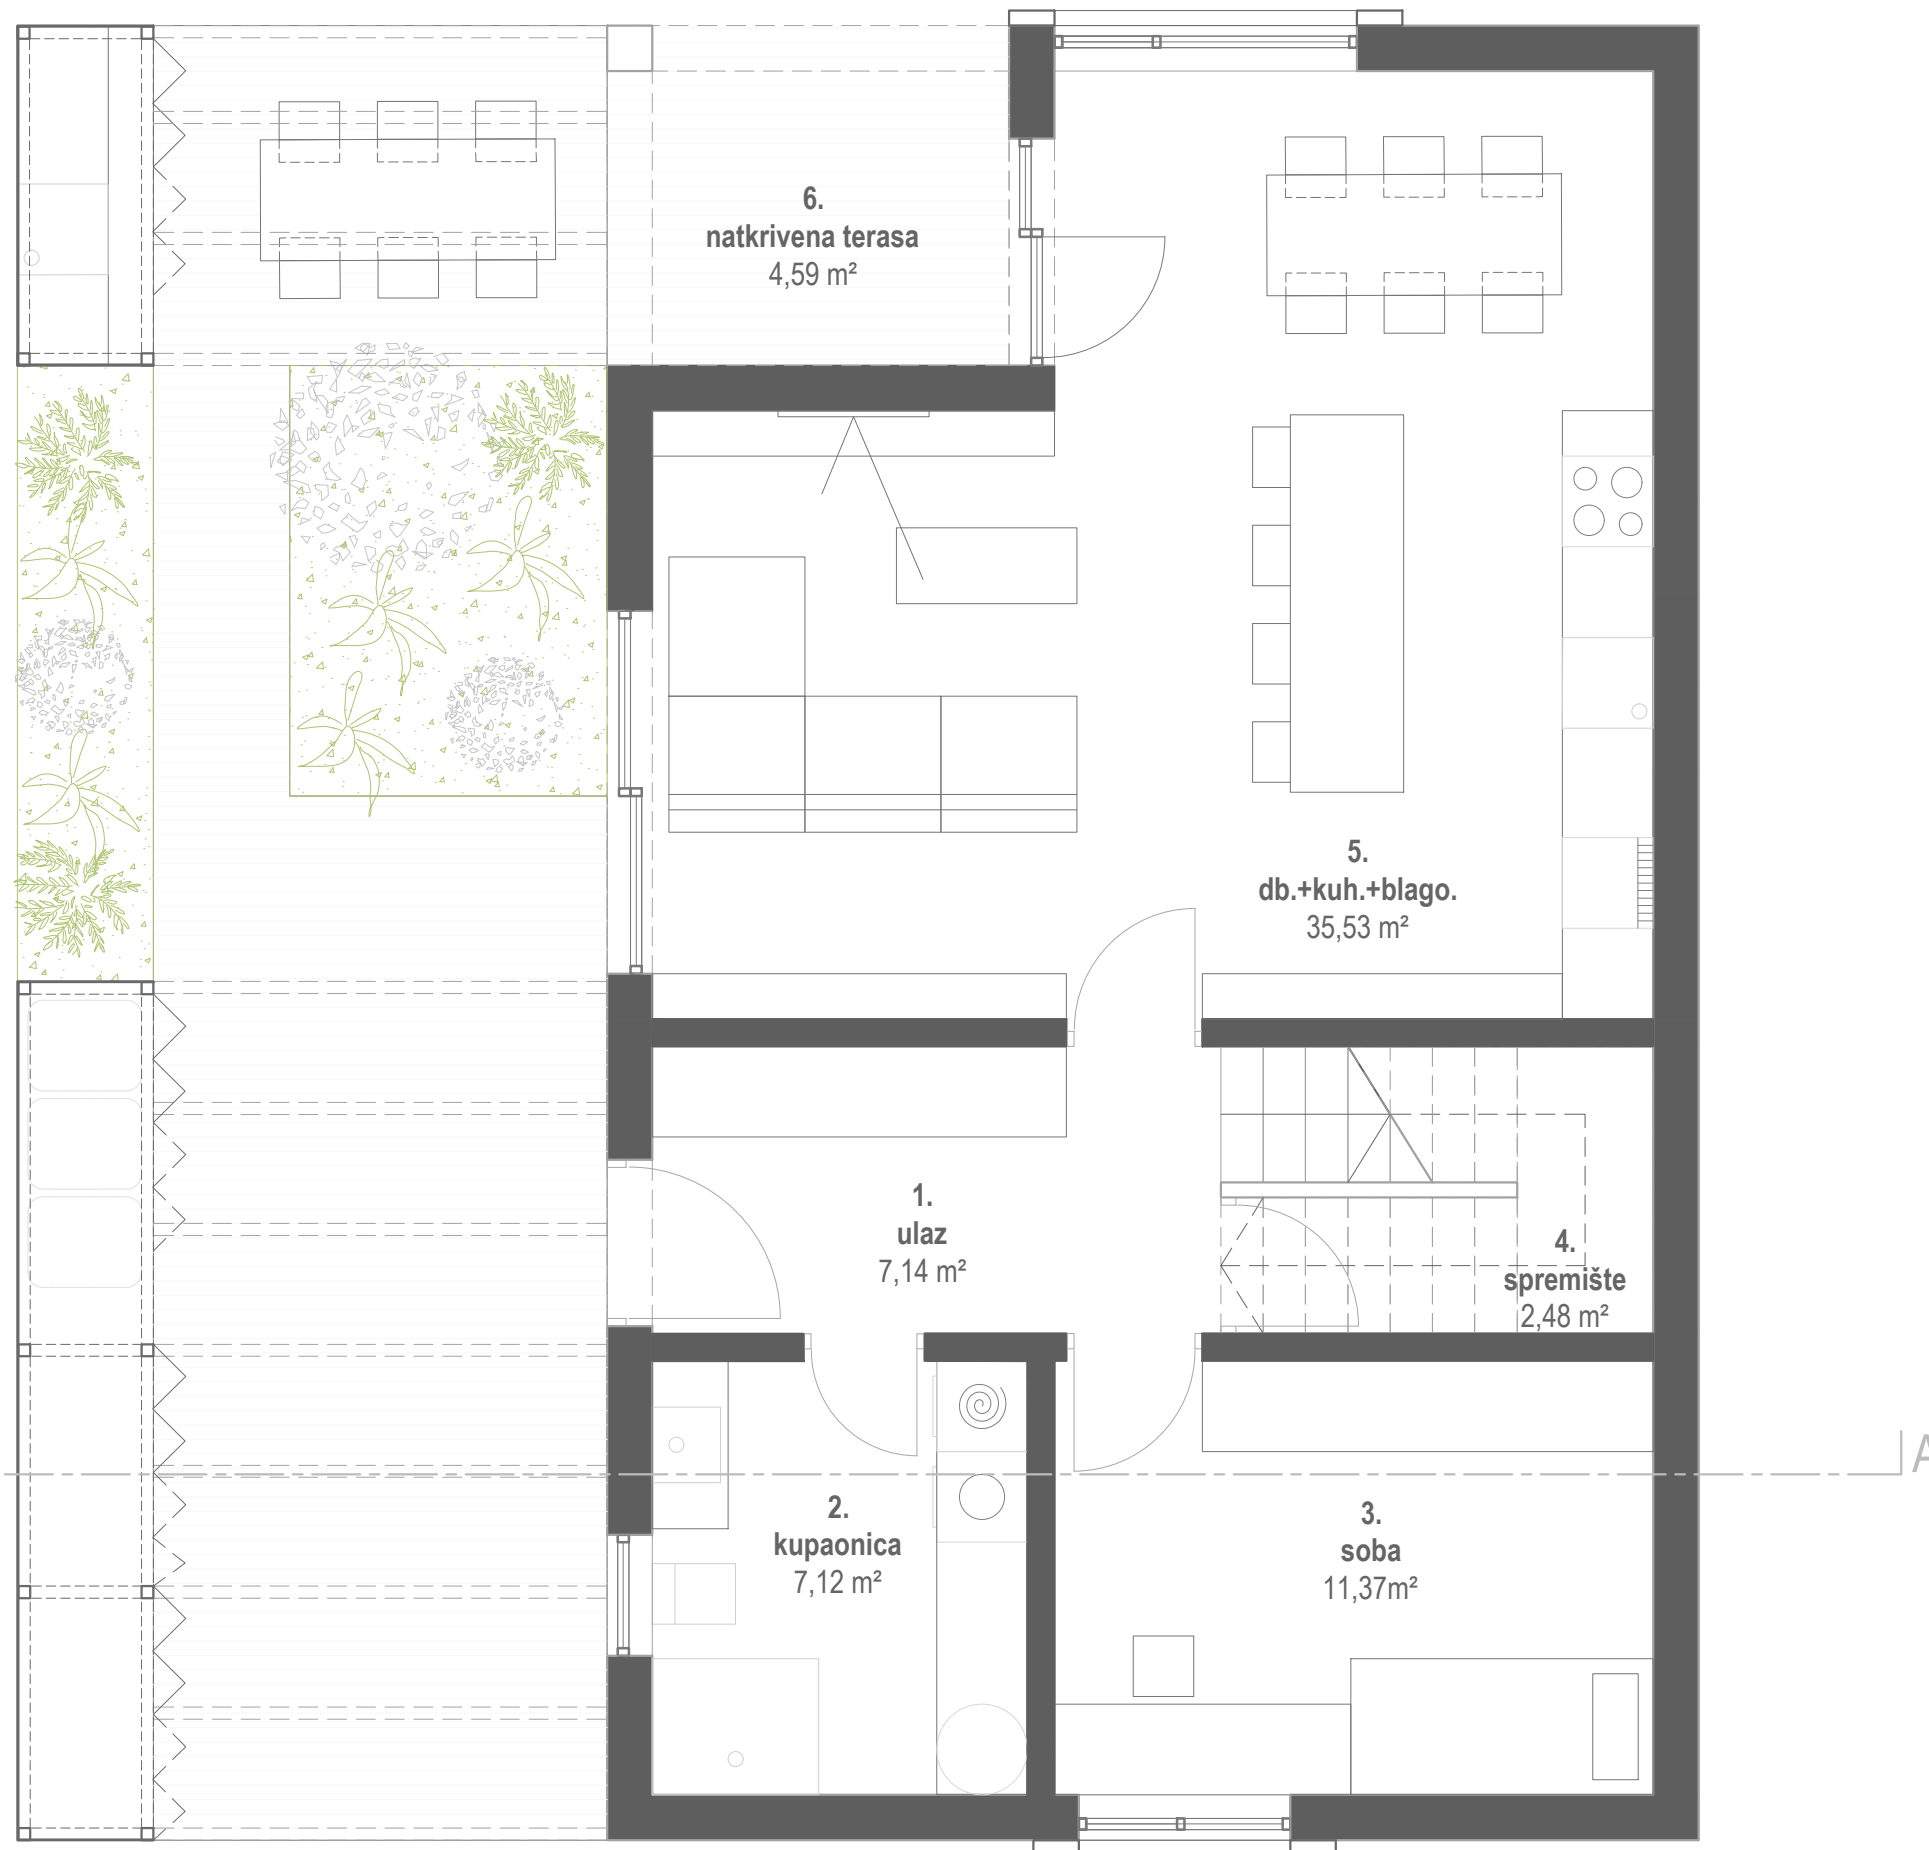

KUĆA NORA

TLOCRT PRIZEMLJA

PRIZEMLJE		
br.	opis	NETO P (m2)
1.	ulaz	7.15
2.	kupaonica	7.12
3.	soba	11.37
4.	spremište	2.48
5.	db.+kuh.+blago.	35.53
6.	nenatkrivena terasa	2.30
UKUPNO NETO:		63,64

KUĆA NORA

TLOCRT KATA

1. KAT		
br.	opis	NETO P (m2)
7.	stubište	5.24
8.	hodnik	4.42
9.	soba	19.00
10.	vešeraj	4.83
11.	kupaonica	5.21
12.	soba	10.12
13.	soba	16.67
14.	nenatkriveni balkon	1.15
UKUPNO NETO:		65,48